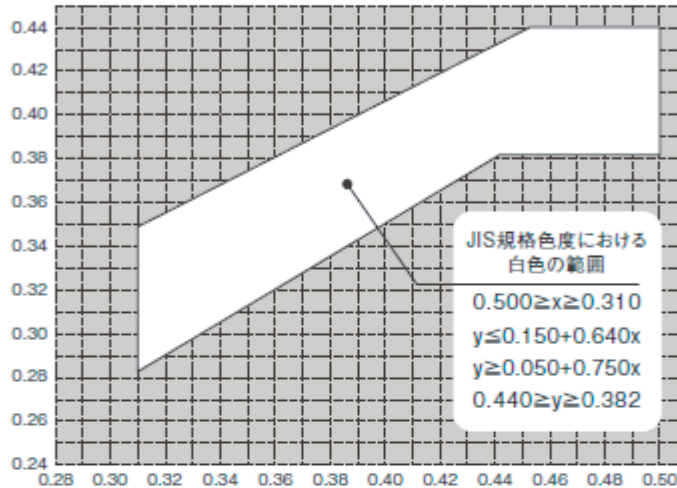

パワーLEDポジションバルブの車検対応

お客様へのお願い

この商品を貸したり、譲ったりする場合は、必ず本取扱説明書を含めてお渡しください。

取扱店様へのお願い

本取扱説明書は、取り付け後必ずお客様へお渡しください。

●本製品は、車検審査の性能要件「発光色」、「視認性」、「発光面積」を満たしています。車検審査を円滑に行う為、車検の際に本取扱説明書を審査官に確認する事を推奨致します。

1) 発光色

本製品は、JIS規格(日本工業規格)D5500に規定されている「白色」の範囲に入るよう設定、生産しています。色度の測定結果が下図太線白地範囲内に位置した場合、白色として認められます。

2) 視認性

右図範囲内において、300m離れた地点より、車幅灯(本製品)の点灯を目視にて確認できます。

3) 発光面積

灯体に装着した場合の発光面積15cm²の範囲に適合します。

4) 光源

本製品は車幅灯としての光源5W相当以上の光源を有します。

【300メートル先から目視にて点灯確認可】

※本取扱説明書は、捨てずに保管して下さい。