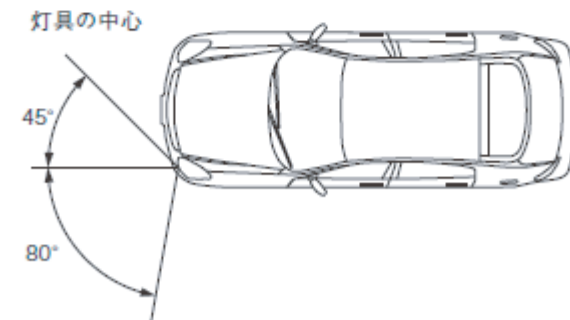

2) 視認性

右図範囲内において、300m離れた地点より、車幅灯(本製品)の点灯を目視にて確認できます。

3) 発光面積

灯体に装着した場合の発光面積15cm²の範囲に適合します。

4) 光源

本製品は車幅灯としての光源5W相当以上の光源を有します。

【300メートル先から目視にて点灯確認可】

※本取扱説明書は、捨てずに保管して下さい。