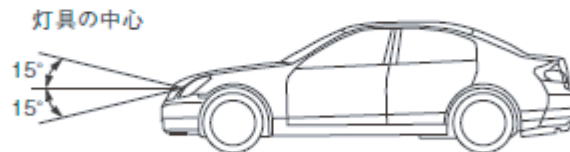

2) 視認性

右図範囲内において、300m離れた地点より、車幅灯(本製品)の点灯を目視にて確認できます。

3) 発光面積

灯体に装着した場合の発光面積15cm²の範囲に適合します。

4) 光源

本製品は車幅灯としての光源5W相当以上の光源を有します。

【300メートル先から目視にて点灯確認可】

※本取扱説明書は、捨てずに保管して下さい。