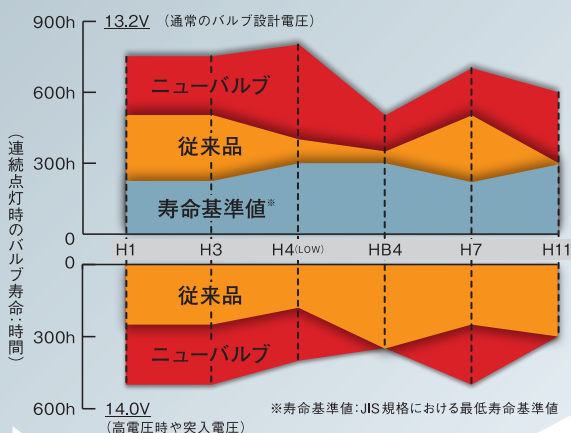

SUPREME AND BRIGHT FUTURE.
RG Lighting System より明るく、より長持ち。「スーパーハロゲンバルブ」
SUPER HALOGEN BULB

寿命が約1.5~2倍に (当社比)

新設計のレーシング・ギア「スーパーハロゲンバルブ」は、従来品とはまったく異なる規格のもとに開発されました。世界標準となりつつあるヨーロッパのECE規格をベースに、さらに高いレベルの独自基準を設定して、より高性能を実現したのです。基本的には、光度(カンデラ)を上げ、色温度(ケルビン)を見直し、光束値(ルーメン)を飛躍的に高めました。大きな特長は、これまで以上に明るく、しかも寿命が長く、さらにより多くの車や検査条件に対応したことです。

ノーマル比、約2倍の明るさを実現*
POWER BEAM ※当社実測値

POWER BEAMとノーマルの照射路面の比較写真

とにかく明るいハロゲンバルブが欲しいユーザーに最適です。超高効率バルブ採用により、明るさはノーマル比約2倍。光束基準値はHi:2200/Lo:1800lmと今までに類を見ない明るさを実現(ノーマルはHi:1650/Lo:1000lmが基準値)。明るさに不要なコーティング(塗装)を排除し、走行中に重要な10~40mの視野範囲を強い光で照射。また、照射距離もノーマルに比べて、より遠くを明るく照らします。