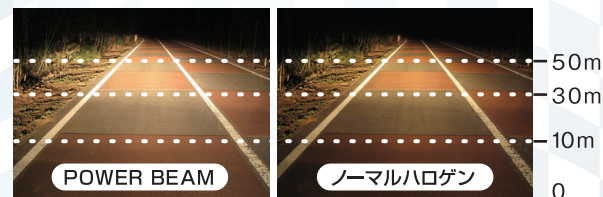

ノーマル比、約2倍の明るさを実現*
POWER BEAM ※当社実測値

POWER BEAMとノーマルの照射路面の比較写真

とにかく明るいハロゲンバルブが欲しいユーザーに最適です。超高効率バルブ採用により、明るさはノーマル比約2倍。光束基準値はHi:2200/Lo:1800lmと今までに類を見ない明るさを実現(ノーマルはHi:1650/Lo:1000lmが基準値)。明るさに不要なコーティング(塗装)を排除し、走行中に重要な10~40mの視野範囲を強い光で照射。また、照射距離もノーマルに比べて、より遠くを明るく照らします。