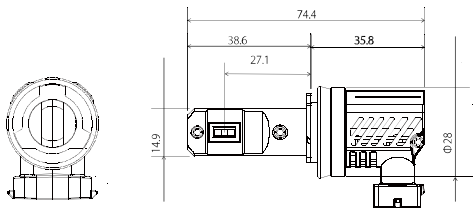

プレミアムモデル2フォグバルブ専用フォグランプユニット