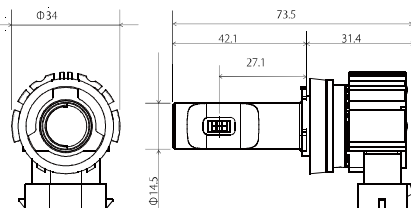

製品本体寸法図

ツインカラーフォグバルブ専用フォグランプユニット