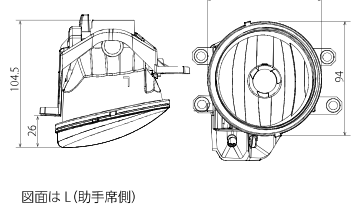

トヨタ品番 R側: 81210-30420/L側: 81220-30370、R側: 81210-48050/L側: 81220-48050、R側: 81210-48051/L側: 81220-48051 (上記のトヨタ品番が交換対象のトヨタ純正LEDフォグランプ品番になります。)

製品本体寸法図

ツインカラーフォグバルブ専用フォグランプユニット

プレミアムモデル2フォグバルブ専用フォグランプユニット

灯具