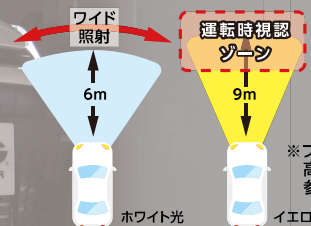

ホワイト光は 純白色、視認性とドレスアップに!
純正ヘッドランプが照射しにくい手前照射範囲を補う「ワイド照射」。

イエロー光は 雨・霧・雪などの悪天候時に視認性を発揮
視認性の悪いウェット路面を視認判別しやすいように
やや奥目まで照射し、「運転時視認ゾーン」を補助します。

※上記イラストの照射距離表示はフォグランプ高さ350mm時の参考照射
距離です。灯具装着高さ、角度、灯具形状によって異なります。

交換用灯具キットフォグバルブ

▶ プレミアムモデル 2 フォグバルブ