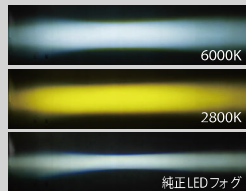

ワイドな配光設定

純正 LED フォグランプが採用されている灯具に対して、上部へのグレア光がでない・ワイドで明るい配光を実現。光量だけでなく見易さまで拘った逸品です。

お客様に安心してご使用いただくために

車検対応・安心の 3年間保証

当社規定に基づき、ご購入より 3年間の 製品について保証します。

3年間保証