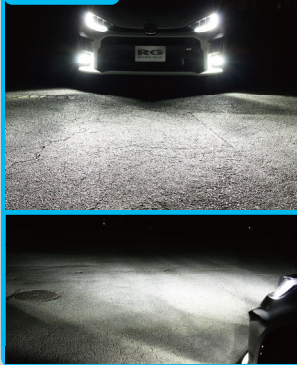

灯具ごと交換!

NEW

TOYOTA
LAND CRUISER
PRADO

純正LEDフォグランプが もっと明るくなる! 純正比400%

※プレミアムモデル2タイプの場合

照射範囲も広がる事で視認性が各段にアップ。好みの色に変更可能!
純正 LED ヘッドランプと相性抜群(ホワイト 6000K)

発光色&照射光イメージ

暗い純正LEDFOGを大幅パワーアップ!
照射範囲が手前からワイドに、明るく見やすくなります!

色温度 6000K

色温度 2800K

純正LEDフォグ

ツインカラーフォグバルブ
専用フォグランプユニット

純正の
フォグランプ
スイッチで
切り替え

ホワイト/
イエロー共 **全光束**
3600
※左右バルブの合計値 ルーメン

プレミアムモデル2バルブ
専用フォグランプユニット

明るさ
全光束 **6000**
※左右バルブ合計の値 ルーメン

TOYOTA
GR YARIS

ツインカラー
フォグバルブは
天候・路面状況によって
ホワイト光とイエロー光を
瞬時に切り替えられる!

ホワイト光は 純白色、視認性とドレスアップに!
純正ヘッドランプが照射しにくい手前照射範囲を補う「ワイド照射」。

イエロー光は 雨・霧・雪などの悪天候時に視認性を発揮
視認性の悪いウェット路面を視認判別しやすいように
やや奥目まで照射し、「運転時視認ゾーン」を補助します。